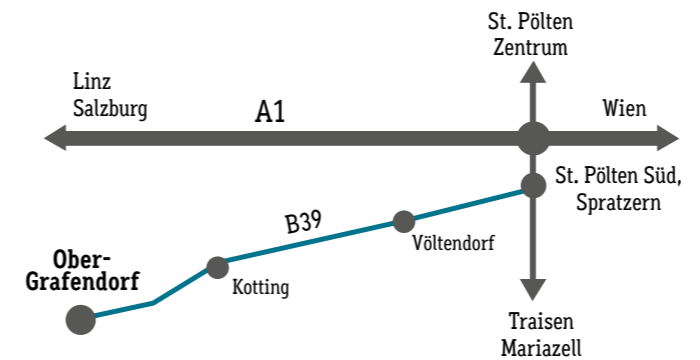

Anreise

Die Anreise ist mit dem Auto, per Bus oder ganz bequem mit der Mariazellerbahn möglich. Ausreichend Parkplätze stehen zur Verfügung.

STYX REMISE

Manker Straße 10a, 3200 Ober-Grafendorf
E-Mail: remise@styx.at, Tel.: 02747-3250